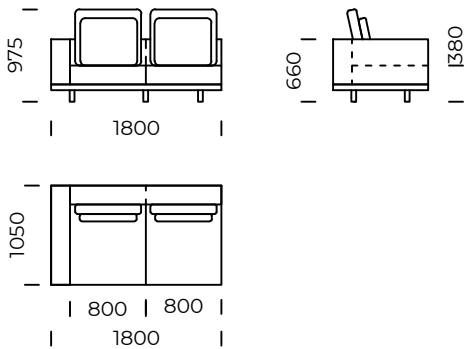

# CLASSIC

Siedzisko lewe A1 /  
*Left seat A1*

Siedzisko lewe A2 /  
*Left seat A2*

Siedzisko lewe A3 /  
*Left seat A3*

Siedzisko lewe A4 /  
*Left seat A4*

Wymiary techniczne (mm) / *technical informations (mm)*

1	Wysokość całkowita/ <i>Total height</i>	975	5	Głębokość całkowita/ <i>Total depth</i>	1050
2	Wysokość siedziska/ <i>Seat height</i>	380	6	Głębokość siedziska/ <i>Seat depth</i>	850
3	Wysokość podłokietnika/ <i>Armrest height</i>	660	7	Wysokość nóg/ <i>Legs height</i>	100
4	Szerokość podłokietnika/ <i>Armrest width</i>	200			

Wymiary techniczne (mm) / <i>technical informations (mm)</i>					
1	Wysokość całkowita / <i>Total height</i>	975	5	Głębokość całkowita / <i>Total depth</i>	1050
2	Wysokość siedziska / <i>Seat height</i>	380	6	Głębokość siedziska / <i>Seat depth</i>	850
3	Wysokość podłokietnika / <i>Armrest height</i>	660	7	Wysokość nóg / <i>Legs height</i>	100
4	Szerokość podłokietnika / <i>Armrest width</i>	200	8	Wymiary półki / <i>Shelf dimensions</i>	1050x400 x70

Wymiary techniczne (mm) / <i>technical informations (mm)</i>					
1	Wysokość całkowita / <i>Total height</i>	975	5	Głębokość całkowita / <i>Total depth</i>	1050
2	Wysokość siedziska / <i>Seat height</i>	380	6	Głębokość siedziska / <i>Seat depth</i>	850
3	Wysokość oparcia / <i>Backrest height</i>	660	7	Wysokość nóg / <i>Legs height</i>	100
4	Szerokość oparcia / <i>Backrest width</i>	200	8	Wymiary półki / <i>Shelf dimensions</i>	1050x400 x70