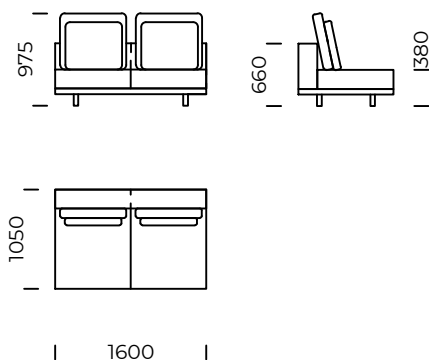

Wymiary techniczne (mm) / <i>technical informations (mm)</i>					
1	Wysokość całkowita / <i>Total height</i>	975	5	Głębokość całkowita / <i>Total depth</i>	1050
2	Wysokość siedziska / <i>Seat height</i>	380	6	Głębokość siedziska / <i>Seat depth</i>	850
3	Wysokość podłokietnika / <i>Armrest height</i>	660	7	Wysokość nóg / <i>Legs height</i>	100
4	Szerokość podłokietnika / <i>Armrest width</i>	200	8	Wymiary półki / <i>Shelf dimensions</i>	1050x400 x70

# CLASSIC

Siedzisko centralne A1 /  
*Central seat A1*

Siedzisko centralne A2 /  
*Central seat A2*

Siedzisko centralne A3 /  
*Central seat A3*

Siedzisko centralne A4 /  
*Central seat A4*

Wymiary techniczne (mm) / *technical informations (mm)*

1	Wysokość całkowita / <i>Total height</i>	975	5	Głębokość całkowita / <i>Total depth</i>	1050
2	Wysokość siedziska / <i>Seat height</i>	380	6	Głębokość siedziska / <i>Seat depth</i>	850
3	Wysokość oparcia / <i>Backrest height</i>	660	7	Wysokość nóg / <i>Legs height</i>	100
4	Szerokość oparcia / <i>Backrest width</i>	200			

Wymiary techniczne (mm) / <i>technical informations (mm)</i>					
1	Wysokość całkowita / <i>Total height</i>	975	5	Głębokość całkowita / <i>Total depth</i>	1050
2	Wysokość siedziska / <i>Seat height</i>	380	6	Głębokość siedziska / <i>Seat depth</i>	850
3	Wysokość oparcia / <i>Backrest height</i>	660	7	Wysokość nóg / <i>Legs height</i>	100
4	Szerokość oparcia / <i>Backrest width</i>	200	8	Wymiary półki / <i>Shelf dimensions</i>	1050x400 x70