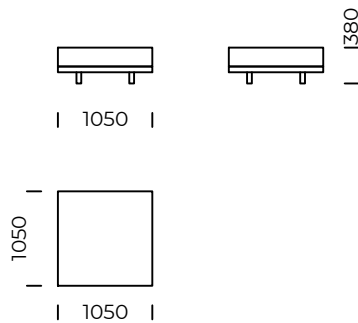

Wymiary techniczne (mm) / <i>technical informations (mm)</i>					
1	Wysokość całkowita / <i>Total height</i>	975	5	Głębokość całkowita / <i>Total depth</i>	1050
2	Wysokość siedziska / <i>Seat height</i>	380	6	Głębokość siedziska / <i>Seat depth</i>	850
3	Wysokość podłokietnika / <i>Armrest height</i>	660	7	Wysokość nóg / <i>Legs height</i>	100
4	Szerokość podłokietnika / <i>Armrest width</i>	200	8	Wymiary półki / <i>Shelf dimensions</i>	1050x400 x70

# CLASSIC

Szeplong lewy 1 /  
Left chaise longue 1

Szeplong lewy 2 /  
Left chaise longue 2

Puf 1 / Pouf 1

Puf 2 / Pouf 2

Puf 3 / Pouf 3

Wymiary techniczne (mm) / technical informations (mm)

1	Wysokość całkowita/Total height	975	5	Głębokość całkowita/Total depth	1700
2	Wysokość siedziska/Seat height	380	6	Głębokość siedziska/Seat depth	1500
3	Wysokość podłokietnika/Armrest height	660	7	Wysokość nóg/Legs height	100
4	Szerokość podłokietnika/Armrest width	200			

Wymiary techniczne (mm) / <i>technical informations (mm)</i>					
1	Wysokość całkowita / <i>Total height</i>	975	5	Głębokość całkowita / <i>Total depth</i>	1050
2	Wysokość siedziska / <i>Seat height</i>	380	6	Głębokość siedziska / <i>Seat depth</i>	850
3	Wysokość oparcia / <i>Backrest height</i>	660	7	Wysokość nóg / <i>Legs height</i>	100
4	Szerokość oparcia / <i>Backrest width</i>	200	8	Wymiary półki / <i>Shelf dimensions</i>	1050x400 x70