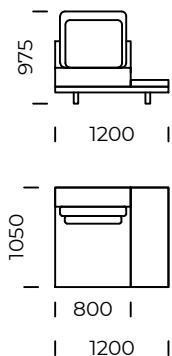

CLASSIC

Siedzisko centralne B1 prawe /
Right central seat B1