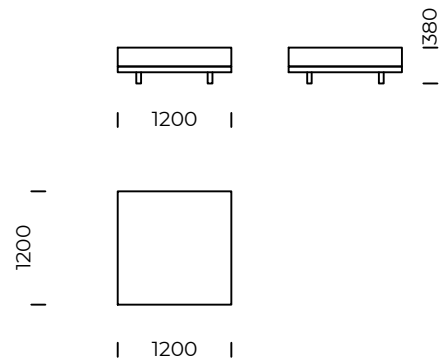

Wymiary techniczne (mm) / <i>technical informations (mm)</i>					
1	Wysokość całkowita / <i>Total height</i>	975	5	Głębokość całkowita / <i>Total depth</i>	1050
2	Wysokość siedziska / <i>Seat height</i>	380	6	Głębokość siedziska / <i>Seat depth</i>	850
3	Wysokość podłokietnika / <i>Armrest height</i>	660	7	Wysokość nóg / <i>Legs height</i>	100
4	Szerokość podłokietnika / <i>Armrest width</i>	200	8	Wymiary półki / <i>Shelf dimensions</i>	1050x400 x70

# CLASSIC

Szeplong lewy 1 /  
Left chaise longue 1

Szeplong lewy 2 /  
Left chaise longue 2

Puf 1 / Pouf 1

Puf 2 / Pouf 2

Puf 3 / Pouf 3

Wymiary techniczne (mm) / technical informations (mm)

1	Wysokość całkowita/Total height	975	5	Głębokość całkowita/Total depth	1700
2	Wysokość siedziska/Seat height	380	6	Głębokość siedziska/Seat depth	1500
3	Wysokość podłokietnika/Armrest height	660	7	Wysokość nóg/Legs height	100
4	Szerokość podłokietnika/Armrest width	200			

Wymiary techniczne (mm) / <i>technical informations (mm)</i>					
1	Wysokość całkowita / <i>Total height</i>	975	5	Głębokość całkowita / <i>Total depth</i>	1050
2	Wysokość siedziska / <i>Seat height</i>	380	6	Głębokość siedziska / <i>Seat depth</i>	850
3	Wysokość oparcia / <i>Backrest height</i>	660	7	Wysokość nóg / <i>Legs height</i>	100
4	Szerokość oparcia / <i>Backrest width</i>	200	8	Wymiary półki / <i>Shelf dimensions</i>	1050x400 x70