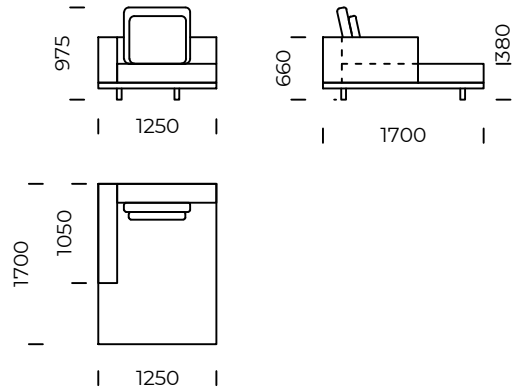

Szeplong lewy 2 /
Left chaise longue 2