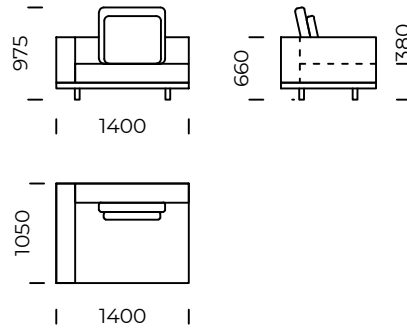

CLASSIC

Siedzisko lewe A1 /
Left seat A1

Siedzisko lewe A2 /
Left seat A2

Wymiary techniczne (mm) / *technical informations (mm)*

1	Wysokość całkowita/<i>Total height</i>	975	5	Głębokość całkowita/<i>Total depth</i>	1050
2	Wysokość siedziska/<i>Seat height</i>	380	6	Głębokość siedziska/<i>Seat depth</i>	850
3	Wysokość podłokietnika/<i>Armrest height</i>	660	7	Wysokość nóg/<i>Legs height</i>	100
4	Szerokość podłokietnika/<i>Armrest width</i>	200			

Wszystkie oferowane produkty można zamówić również w formie odbicia lustrzanego.
All offered products can be ordered in the left and right option.