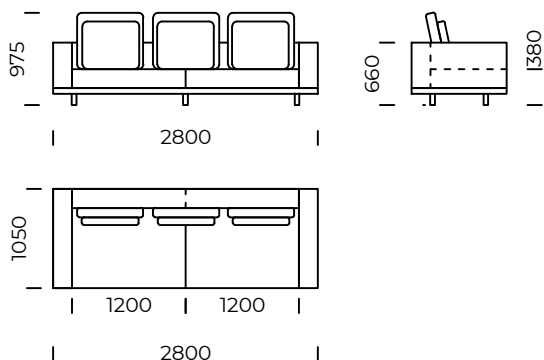

# CLASSIC

Sofa 1 / *Sofa 1*

Sofa 2 / *Sofa 2*

Sofa 3 / *Sofa 3*

Poduszka 1 / *Pillow 1*

Poduszka 2 / *Pillow 2*

Wymiary techniczne (mm) / <i>technical informations (mm)</i>					
1	Wysokość całkowita / <i>Total height</i>	975	5	Głębokość całkowita / <i>Total depth</i>	1050
2	Wysokość siedziska / <i>Seat height</i>	380	6	Głębokość siedziska / <i>Seat depth</i>	850
3	Wysokość podłokietnika / <i>Armrest height</i>	660	7	Wysokość nóg / <i>Legs height</i>	100
4	Szerokość podłokietnika / <i>Armrest width</i>	200			

Wymiary techniczne (mm) / <i>technical informations (mm)</i>					
1	Wysokość całkowita / <i>Total height</i>	975	5	Głębokość całkowita / <i>Total depth</i>	1050
2	Wysokość siedziska / <i>Seat height</i>	380	6	Głębokość siedziska / <i>Seat depth</i>	850
3	Wysokość oparcia / <i>Backrest height</i>	660	7	Wysokość nóg / <i>Legs height</i>	100
4	Szerokość oparcia / <i>Backrest width</i>	200	8	Wymiary półki / <i>Shelf dimensions</i>	1050x400 x70