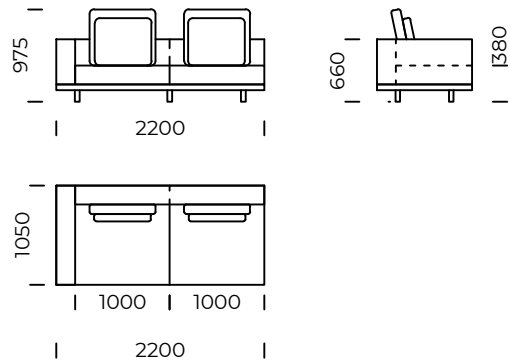

# CLASSIC

Siedzisko lewe A1 /  
*Left seat A1*

Siedzisko lewe A2 /  
*Left seat A2*

Siedzisko lewe A3 /  
*Left seat A3*

Siedzisko lewe A4 /  
*Left seat A4*

Wymiary techniczne (mm) / *technical informations (mm)*

1	Wysokość całkowita/ <i>Total height</i>	975	5	Głębokość całkowita/ <i>Total depth</i>	1050
2	Wysokość siedziska/ <i>Seat height</i>	380	6	Głębokość siedziska/ <i>Seat depth</i>	850
3	Wysokość podłokietnika/ <i>Armrest height</i>	660	7	Wysokość nóg/ <i>Legs height</i>	100
4	Szerokość podłokietnika/ <i>Armrest width</i>	200			

Wymiary techniczne (mm) / <i>technical informations (mm)</i>					
1	Wysokość całkowita / <i>Total height</i>	975	5	Głębokość całkowita / <i>Total depth</i>	1050
2	Wysokość siedziska / <i>Seat height</i>	380	6	Głębokość siedziska / <i>Seat depth</i>	850
3	Wysokość podłokietnika / <i>Armrest height</i>	660	7	Wysokość nóg / <i>Legs height</i>	100
4	Szerokość podłokietnika / <i>Armrest width</i>	200	8	Wymiary półki / <i>Shelf dimensions</i>	1050x400 x70

Wymiary techniczne (mm) / <i>technical informations (mm)</i>					
1	Wysokość całkowita / <i>Total height</i>	975	5	Głębokość całkowita / <i>Total depth</i>	1050
2	Wysokość siedziska / <i>Seat height</i>	380	6	Głębokość siedziska / <i>Seat depth</i>	850
3	Wysokość oparcia / <i>Backrest height</i>	660	7	Wysokość nóg / <i>Legs height</i>	100
4	Szerokość oparcia / <i>Backrest width</i>	200	8	Wymiary półki / <i>Shelf dimensions</i>	1050x400 x70