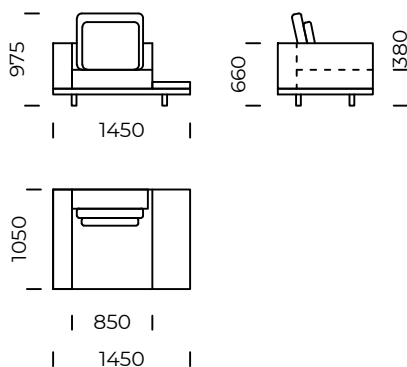

CLASSIC

Siedzisko lewe B1 /
Left seat B1