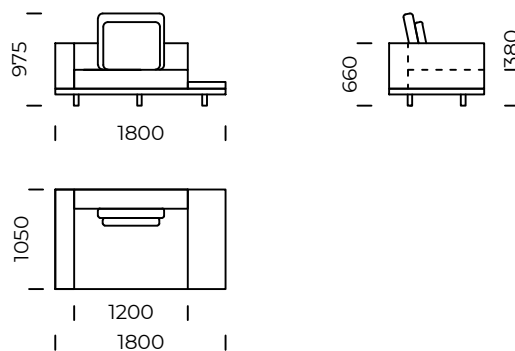

Siedzisko lewe B2 /
Left seat B2