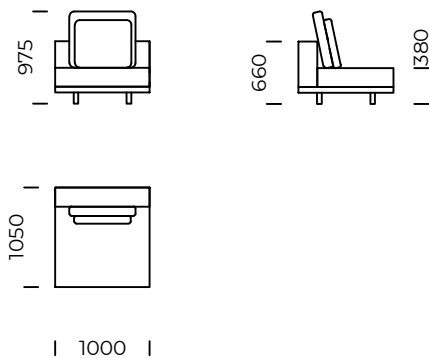

CLASSIC

Siedzisko centralne A1 /
Central seat A1

Siedzisko centralne A2 /
Central seat A2