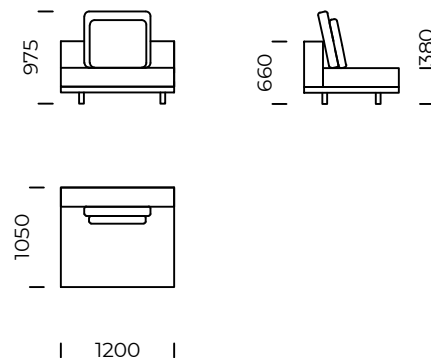

Siedzisko centralne A3 /
Central seat A3