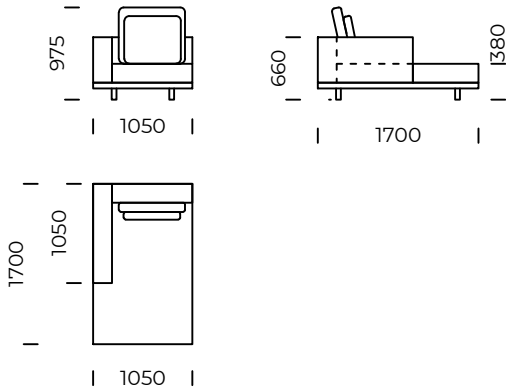

CLASSIC

Szeplong lewy 1 /
Left chaise longue 1