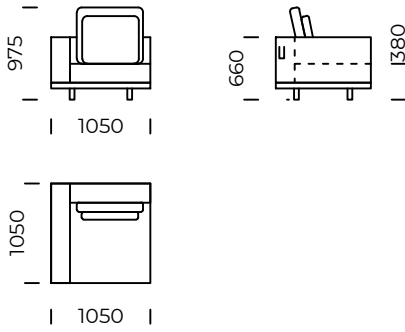

CLASSIC

Siedzisko lewe A1 /
Left seat A1

Siedzisko lewe A2 /
Left seat A2