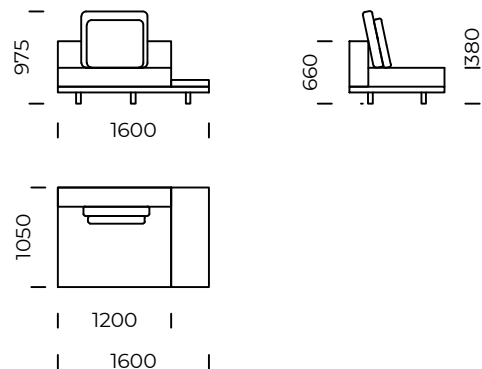

Siedzisko centralne B2 prawe /
Right central seat B2