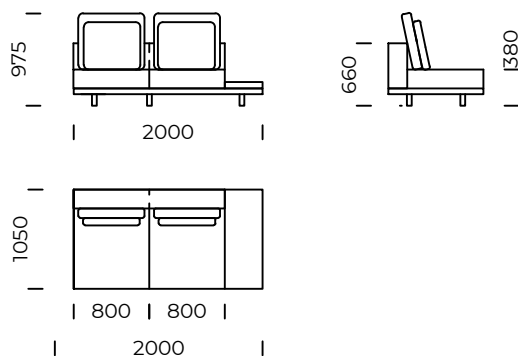

# CLASSIC

Siedzisko centralne B1 prawe /  
*Right central seat B1*

Siedzisko centralne B2 prawe /  
*Right central seat B2*

Siedzisko centralne B3 prawe /  
*Right central seat B3*

Siedzisko centralne B1/B2/B3 dostępne jest z półką / *Central seat B1/B2/B3 is equipped with a shelf*

Wymiary techniczne (mm) / <i>technical informations (mm)</i>					
1	Wysokość całkowita / <i>Total height</i>	975	5	Głębokość całkowita / <i>Total depth</i>	1050
2	Wysokość siedziska / <i>Seat height</i>	380	6	Głębokość siedziska / <i>Seat depth</i>	850
3	Wysokość oparcia / <i>Backrest height</i>	660	7	Wysokość nóg / <i>Legs height</i>	100
4	Szerokość oparcia / <i>Backrest width</i>	200	8	Wymiary półki / <i>Shelf dimensions</i>	1050x400 x70