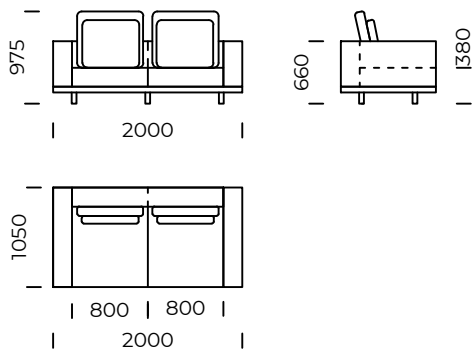

CLASSIC

Sofa 1 / *Sofa 1*

Sofa 2 / *Sofa 2*