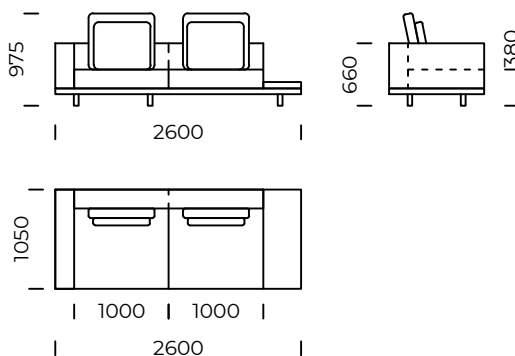

# CLASSIC

Siedzisko lewe B1 /  
*Left seat B1*

Siedzisko lewe B2 /  
*Left seat B2*

Siedzisko lewe B3 /  
*Left seat B3*

Siedzisko lewe B4 /  
*Left seat B4*

Siedzisko B1/B2/B3/B4 dostępne jest z półką / *The seat B1/B2/B3/B4 is equipped with a shelf*

Wymiary techniczne (mm) / <i>technical informations (mm)</i>					
1	Wysokość całkowita / <i>Total height</i>	975	5	Głębokość całkowita / <i>Total depth</i>	1050
2	Wysokość siedziska / <i>Seat height</i>	380	6	Głębokość siedziska / <i>Seat depth</i>	850
3	Wysokość podłokietnika / <i>Armrest height</i>	660	7	Wysokość nóg / <i>Legs height</i>	100
4	Szerokość podłokietnika / <i>Armrest width</i>	200	8	Wymiary półki / <i>Shelf dimensions</i>	1050x400 x70

Wymiary techniczne (mm) / <i>technical informations (mm)</i>					
1	Wysokość całkowita / <i>Total height</i>	975	5	Głębokość całkowita / <i>Total depth</i>	1050
2	Wysokość siedziska / <i>Seat height</i>	380	6	Głębokość siedziska / <i>Seat depth</i>	850
3	Wysokość oparcia / <i>Backrest height</i>	660	7	Wysokość nóg / <i>Legs height</i>	100
4	Szerokość oparcia / <i>Backrest width</i>	200	8	Wymiary półki / <i>Shelf dimensions</i>	1050x400 x70