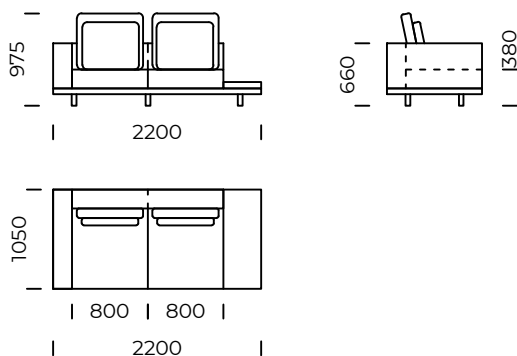

# CLASSIC

Siedzisko lewe B1 /  
*Left seat B1*

Siedzisko lewe B2 /  
*Left seat B2*

Siedzisko lewe B3 /  
*Left seat B3*

Siedzisko lewe B4 /  
*Left seat B4*

Siedzisko B1/B2/B3/B4 dostępne jest z półką / *The seat B1/B2/B3/B4 is equipped with a shelf*

Wymiary techniczne (mm) / <i>technical informations (mm)</i>					
1	Wysokość całkowita / <i>Total height</i>	975	5	Głębokość całkowita / <i>Total depth</i>	1050
2	Wysokość siedziska / <i>Seat height</i>	380	6	Głębokość siedziska / <i>Seat depth</i>	850
3	Wysokość podłokietnika / <i>Armrest height</i>	660	7	Wysokość nóg / <i>Legs height</i>	100
4	Szerokość podłokietnika / <i>Armrest width</i>	200	8	Wymiary półki / <i>Shelf dimensions</i>	1050x400 x70

Wymiary techniczne (mm) / <i>technical informations (mm)</i>					
1	Wysokość całkowita / <i>Total height</i>	975	5	Głębokość całkowita / <i>Total depth</i>	1050
2	Wysokość siedziska / <i>Seat height</i>	380	6	Głębokość siedziska / <i>Seat depth</i>	850
3	Wysokość oparcia / <i>Backrest height</i>	660	7	Wysokość nóg / <i>Legs height</i>	100
4	Szerokość oparcia / <i>Backrest width</i>	200	8	Wymiary półki / <i>Shelf dimensions</i>	1050x400 x70