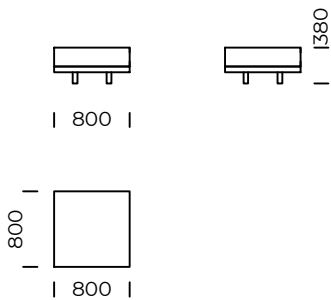

Wymiary techniczne (mm) / <i>technical informations (mm)</i>					
1	Wysokość całkowita / <i>Total height</i>	975	5	Głębokość całkowita / <i>Total depth</i>	1050
2	Wysokość siedziska / <i>Seat height</i>	380	6	Głębokość siedziska / <i>Seat depth</i>	850
3	Wysokość podłokietnika / <i>Armrest height</i>	660	7	Wysokość nóg / <i>Legs height</i>	100
4	Szerokość podłokietnika / <i>Armrest width</i>	200	8	Wymiary półki / <i>Shelf dimensions</i>	1050x400 x70

# CLASSIC

Szeplong lewy 1 /  
Left chaise longue 1

Szeplong lewy 2 /  
Left chaise longue 2

Puf 1 / Pouf 1

Puf 2 / Pouf 2

Puf 3 / Pouf 3

Wymiary techniczne (mm) / technical informations (mm)

1	Wysokość całkowita/Total height	975	5	Głębokość całkowita/Total depth	1700
2	Wysokość siedziska/Seat height	380	6	Głębokość siedziska/Seat depth	1500
3	Wysokość podłokietnika/Armrest height	660	7	Wysokość nóg/Legs height	100
4	Szerokość podłokietnika/Armrest width	200			