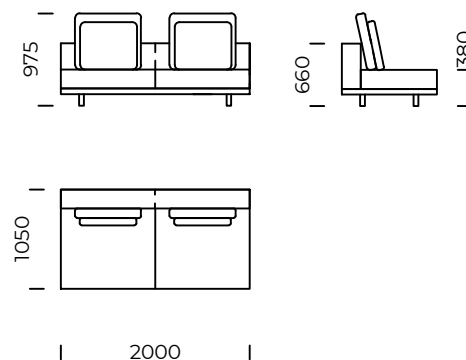

Wymiary techniczne (mm) / *technical informations (mm)*