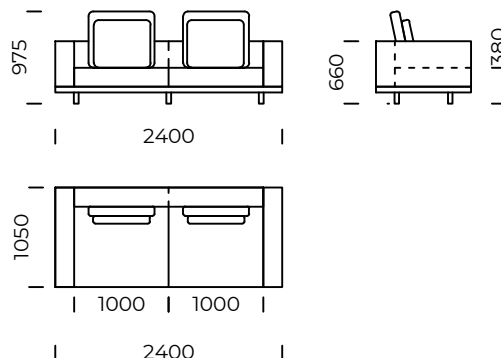

# CLASSIC

Sofa 1 / *Sofa 1*

Sofa 2 / *Sofa 2*

Sofa 3 / *Sofa 3*

Poduszka 1 / *Pillow 1*

Poduszka 2 / *Pillow 2*

Wymiary techniczne (mm) / <i>technical informations (mm)</i>					
1	Wysokość całkowita / <i>Total height</i>	975	5	Głębokość całkowita / <i>Total depth</i>	1050
2	Wysokość siedziska / <i>Seat height</i>	380	6	Głębokość siedziska / <i>Seat depth</i>	850
3	Wysokość podłokietnika / <i>Armrest height</i>	660	7	Wysokość nóg / <i>Legs height</i>	100
4	Szerokość podłokietnika / <i>Armrest width</i>	200			

Wymiary techniczne (mm) / <i>technical informations (mm)</i>					
1	Wysokość całkowita / <i>Total height</i>	975	5	Głębokość całkowita / <i>Total depth</i>	1050
2	Wysokość siedziska / <i>Seat height</i>	380	6	Głębokość siedziska / <i>Seat depth</i>	850
3	Wysokość podłokietnika / <i>Armrest height</i>	660	7	Wysokość nóg / <i>Legs height</i>	100
4	Szerokość podłokietnika / <i>Armrest width</i>	200	8	Wymiary półki / <i>Shelf dimensions</i>	1050x400 x70

Wymiary techniczne (mm) / <i>technical informations (mm)</i>					
1	Wysokość całkowita / <i>Total height</i>	975	5	Głębokość całkowita / <i>Total depth</i>	1050
2	Wysokość siedziska / <i>Seat height</i>	380	6	Głębokość siedziska / <i>Seat depth</i>	850
3	Wysokość oparcia / <i>Backrest height</i>	660	7	Wysokość nóg / <i>Legs height</i>	100
4	Szerokość oparcia / <i>Backrest width</i>	200	8	Wymiary półki / <i>Shelf dimensions</i>	1050x400 x70